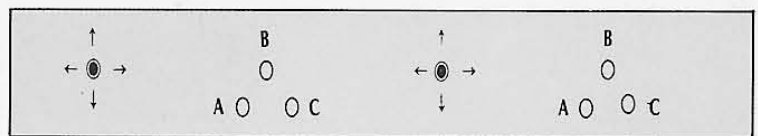

JOYSTICK LEVER